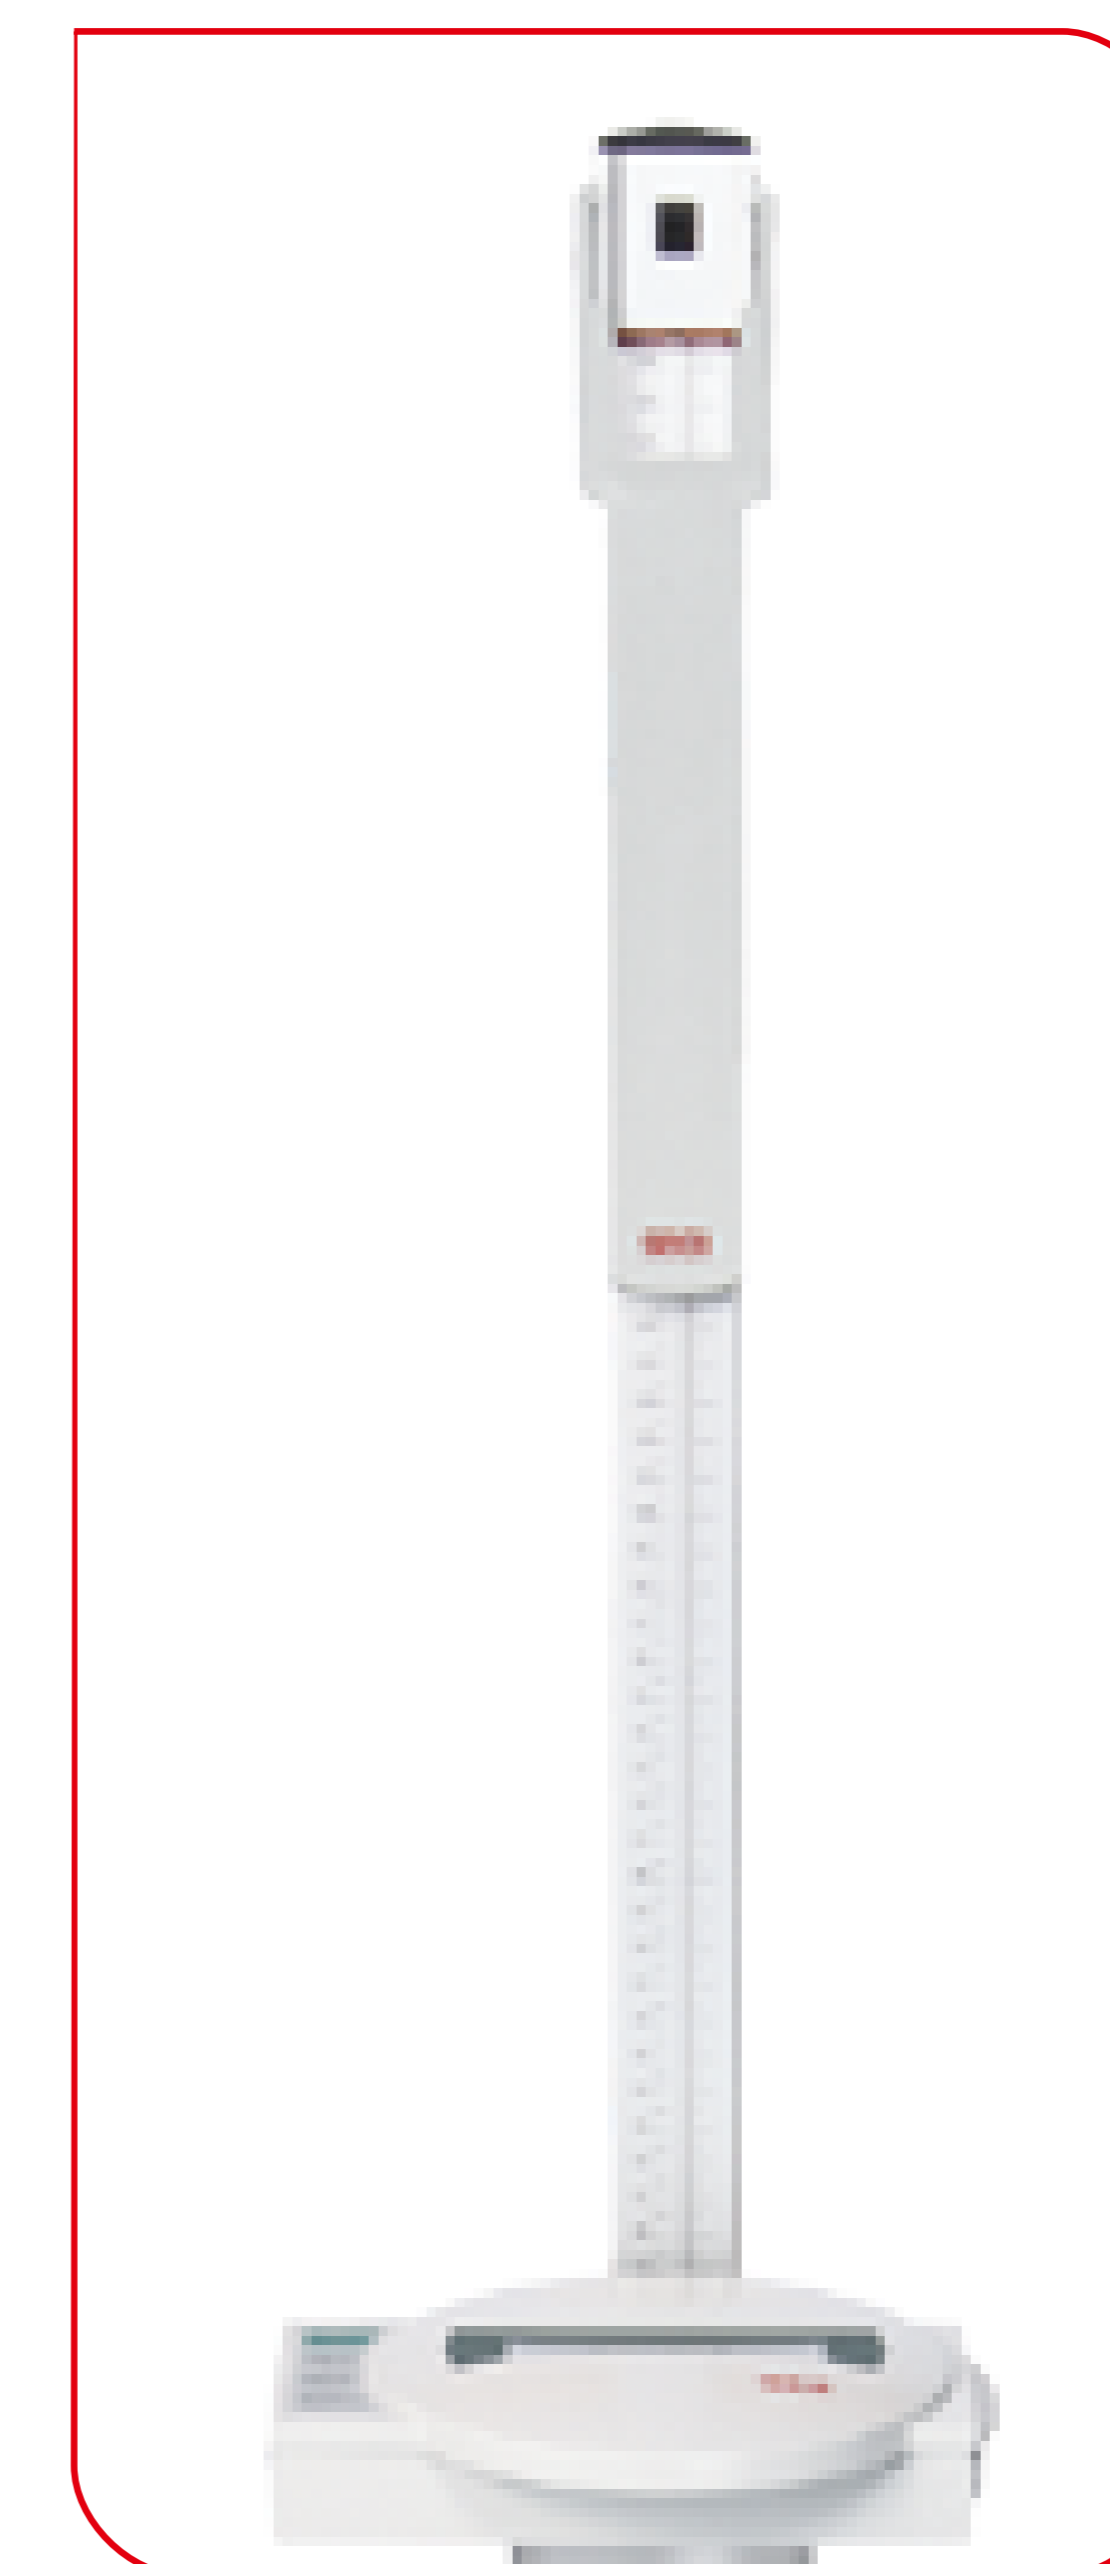

BALANZA

Pesapersonas electrónica de columna con función BMI

- Utilizable en cualquier lugar gracias al funcionamiento por pilas.
- Fácil de transportar.
- Rentable y de bajo mantenimiento gracias a su bajo consumo.
- Funciones inteligentes para uso múltiple.

Marca: Seca
Modelo: 769

La solución inteligente para una utilización flexible.

En el área de la medicina, es necesario que la alta precisión y la funcionalidad bien elaborada vayan aparejadas con la rentabilidad. Desde hace más de cien años, seca desarrolla básculas y sistemas de medición innovadores que satisfacen estas exigencias de forma óptima. Porque sólo los elementos de trabajo ajustados específicamente a las necesidades de los médicos y del personal sanitario, que a la vez funcionen de forma rentable, realmente alivian la tarea en los hospitales, consultorios y centros de atención. Son condiciones que, indudablemente, reúne la pesapersonas electrónica de columna seca 769, de uso múltiple y flexible.

Funciones inteligentes para una utilización múltiple.

En hospitales y consultorios médicos es absolutamente necesario poder evaluar el estado nutricional del paciente. Para estos fines, la pesapersonas seca 769 ofrece una función BMI que mide el contenido de grasa corporal en relación a la estatura. La función HOLD también alivia la tarea diaria: se ocupa de seguir indicando el resultado en la báscula ya descargada. Esto permite atender debidamente al paciente antes de anotar el peso. Con la función TARA, se compensan los pesos adicionales que no deben incluirse en el resultado de pesaje.

Utilizable en cualquier sitio y fácil de transportar.

La pesapersonas seca 769 se puede utilizar en cualquier sitio, donde se necesite. Gracias a la alimentación por pilas no depende de la red eléctrica. Sin embargo, una pesapersonas de utilización flexible también debe ser fácil de trasladar: la pesapersonas seca 769 viene equipada con ruedas de marcha suave, para conducirla sin inconvenientes hasta donde se necesite.