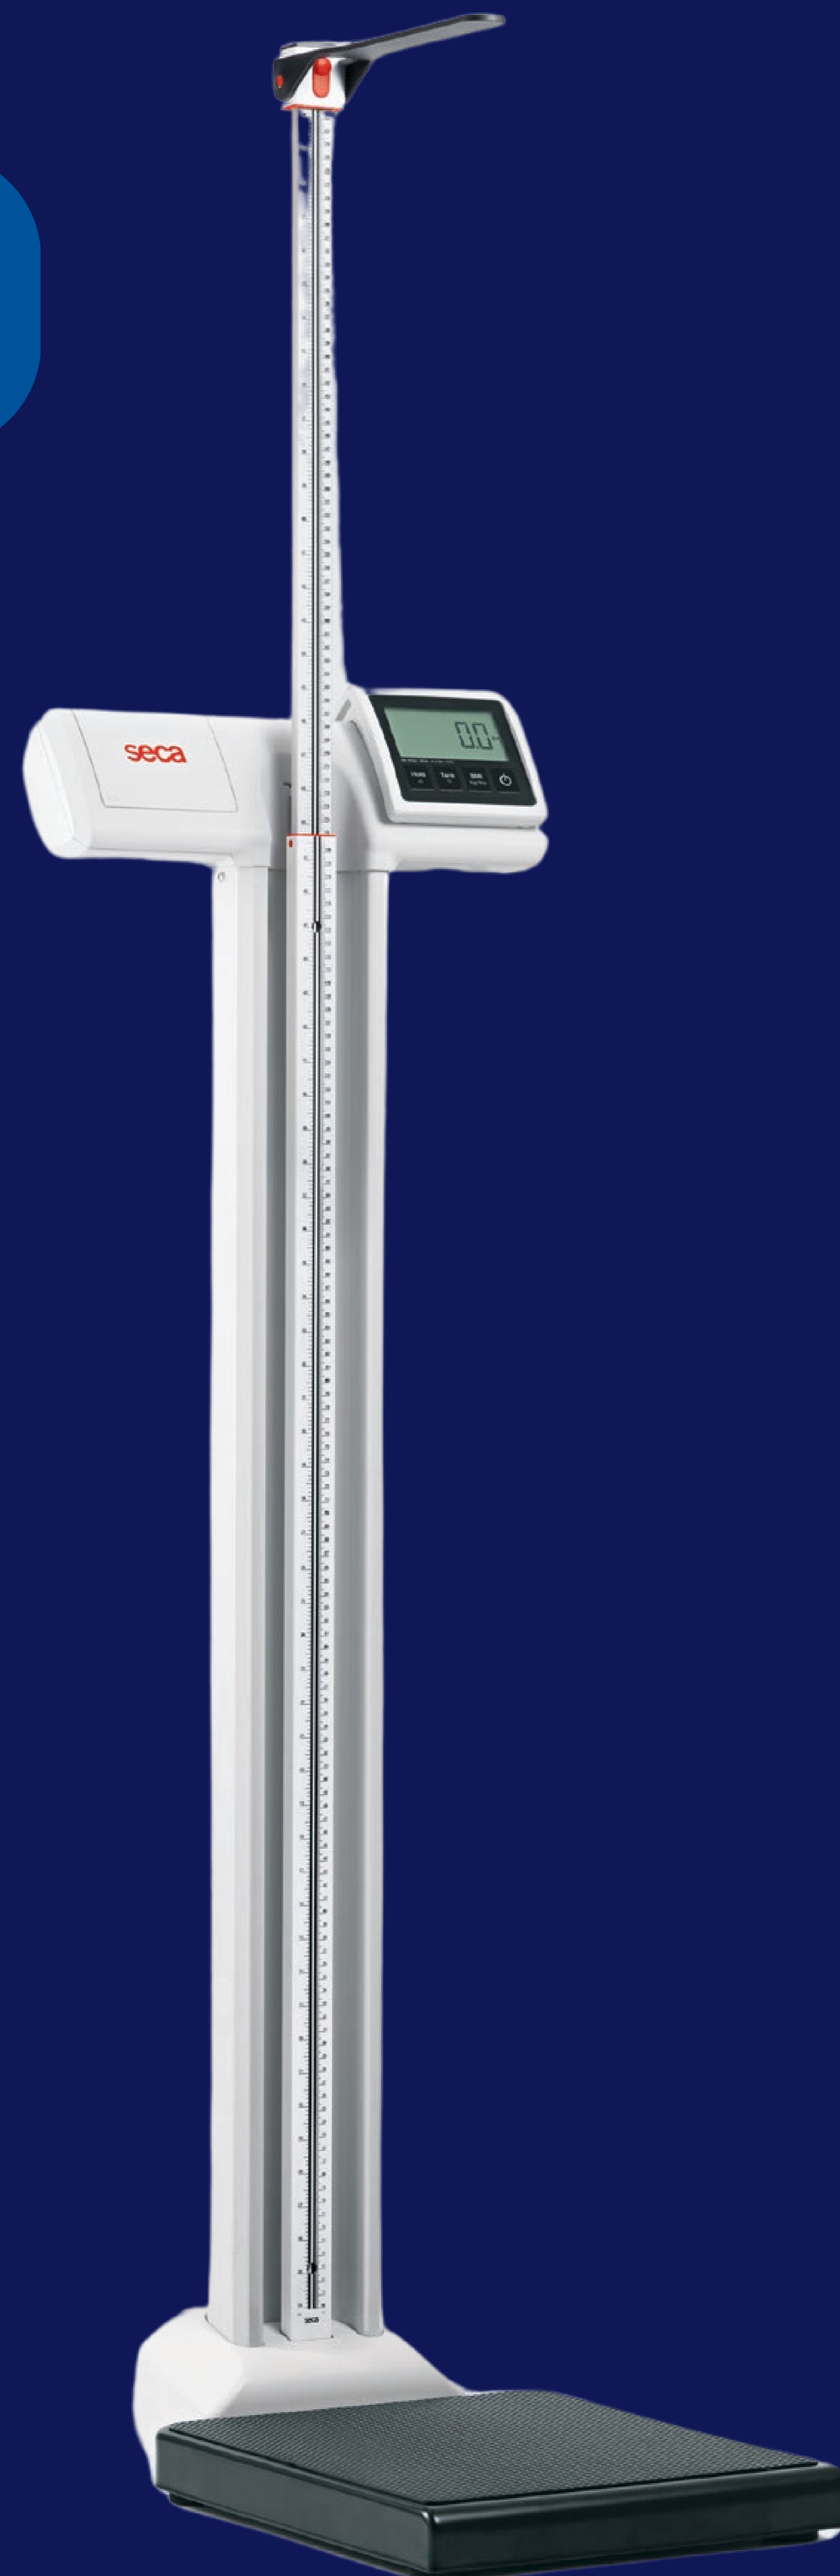

BALANZA DE COLUMNA ADULTO

Báscula de columna digital con pantalla al nivel de los ojos

- Báscula sólida de grado médico diseñada para años de uso con alto volumen de pacientes
- Estadímetro integrado con rango de medición de 10 a 230 cm
- Interfaz USB para conectividad de PC
- Ruedas grandes revestidas de caucho para una excelente movilidad
- Plataforma de metal sólido de bajo perfil con diseño a prueba de inclinación para mayor seguridad +Pantalla adaptable al lado izquierdo o derecho
- Opcional: El pasamanos seca 477 proporciona seguridad adicional al paciente
- Opcional: Panda facilita medir y pesar a niños

Marca: Seca
Modelo: 777

Rentable sin comprometer la calidad

La seca 777 le pone fin al pesaje y a las medidas inexactas. Cuenta con una plataforma metálica a prueba de inclinaciones y una columna estable única. La pantalla a la altura de los ojos y la base robusta provee comodidad y seguridad. Es una cualidad que cualquier paciente va a notar tan pronto ponga un pie en la plataforma. La báscula es fácil de mover por el personal, debido a sus ruedas recubiertas en caucho y su amplia distancia entre sus ejes.

Construcción completamente robusta

La plataforma brinda a los pacientes (especialmente a aquellos afectados por la obesidad) un sentido de seguridad más grande cuando suben a ella. El estadímetro está firmemente adherido a la columna y provee un rango de medida que es apropiado para pediatras y para personas muy altas. Adicionalmente, hay suficiente espacio entre la plataforma y la columna, así los pacientes pueden ser pesados cómodamente.