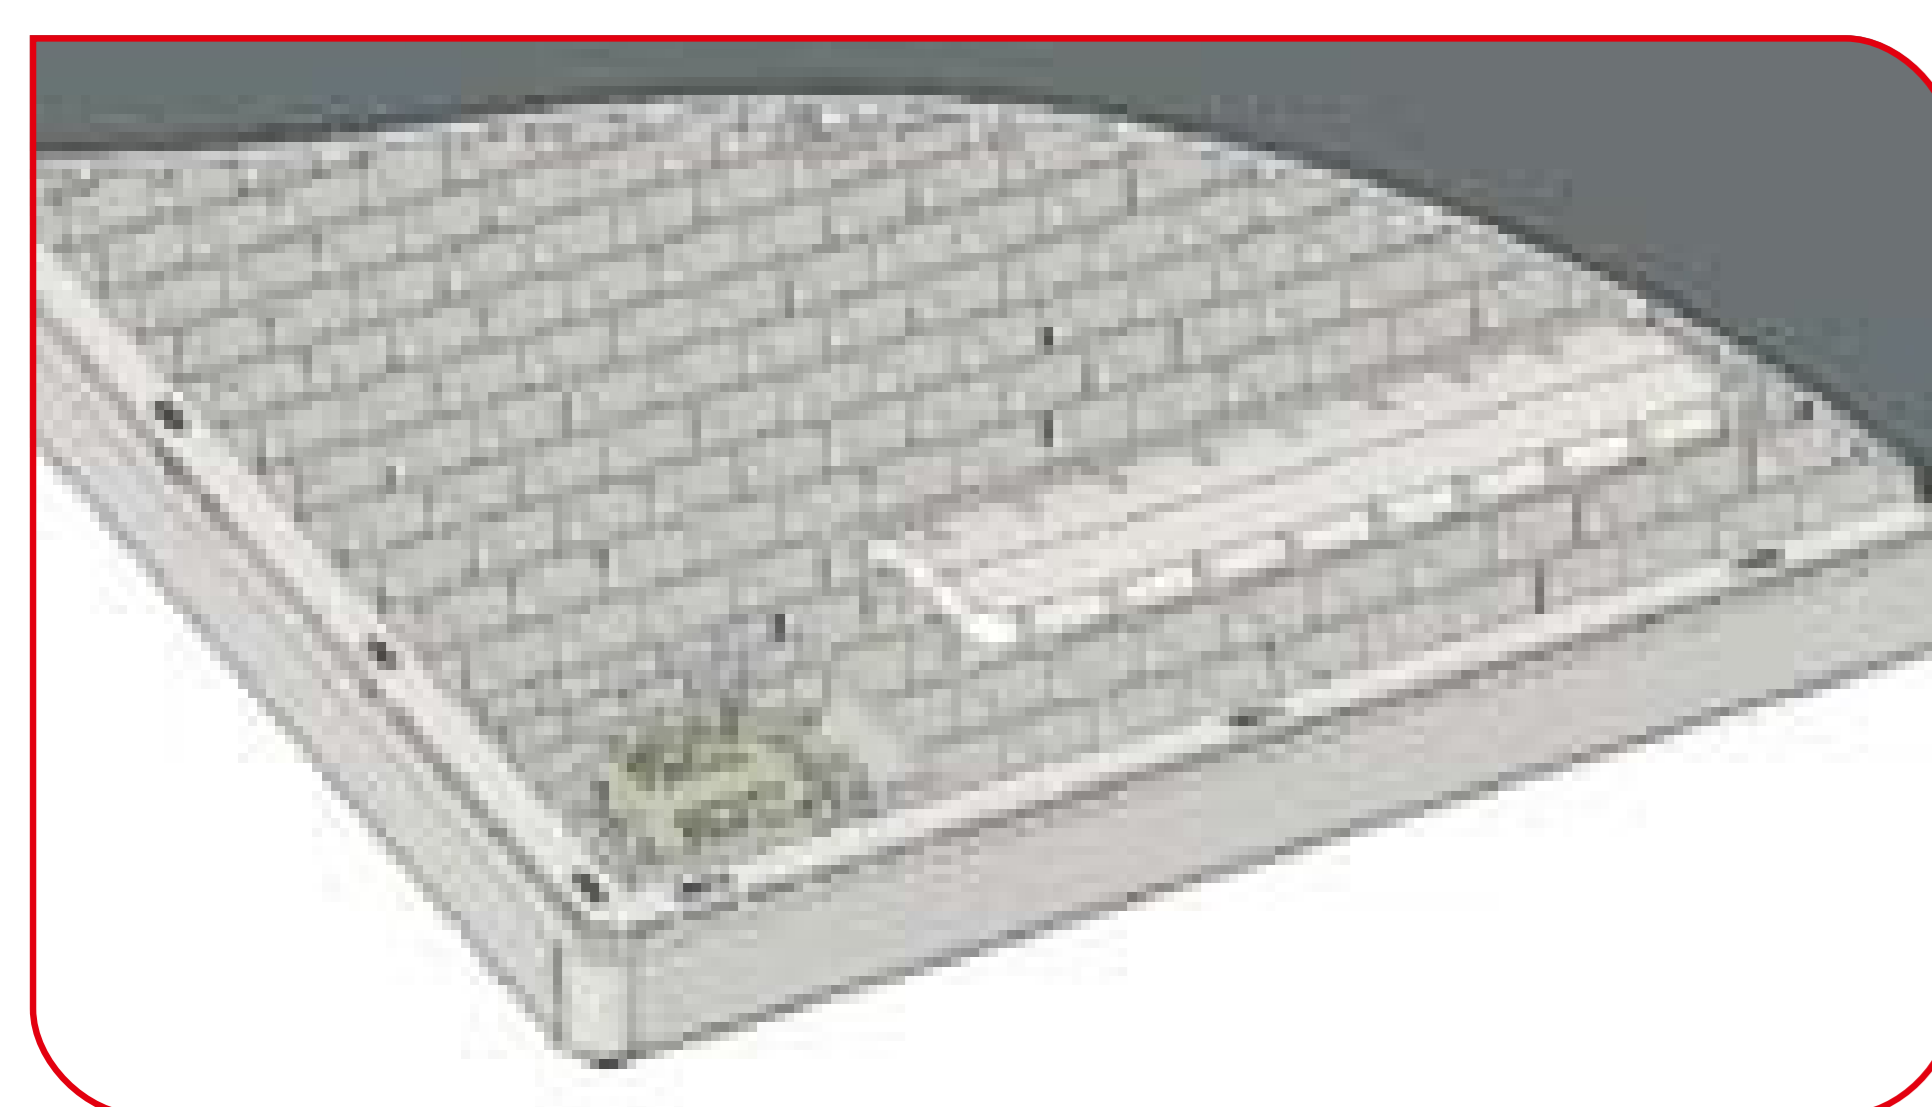

Con un reticulado denso que refuerza la estructura.